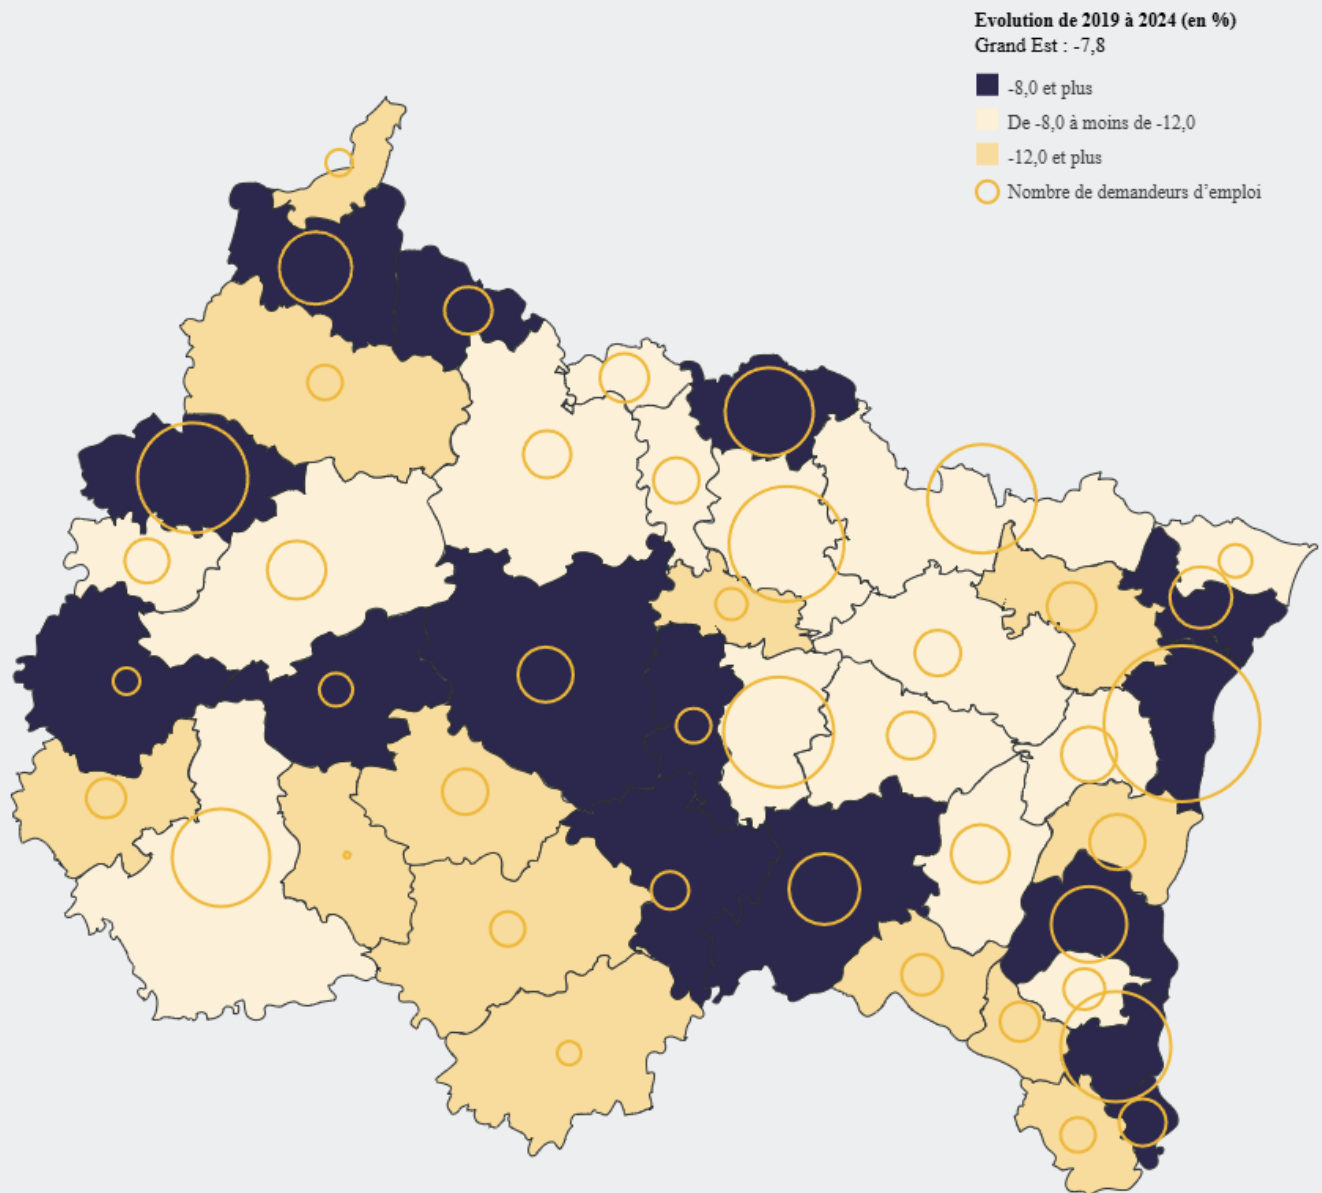

NOMBRE DE DEMANDEURS D'EMPLOI ¹ ET ÉVOLUTION DE 2019 À 2024

Source : France Travail, Dares - Statistiques du marché du travail (STMT).

NOMBRE DE DEMANDEURS D'EMPLOI DE LONGUE DURÉE ² ET PART DANS L'ENSEMBLE DES DEMANDEURS D'EMPLOI ¹

Part des demandeurs d'emploi de longue durée (en %)
Grand Est : 44,2

- 47,0 et plus
- Moins de 45,0 à moins de 47,0
- De 43,0 à moins de 45,0
- Moins de 43,0
- Nombre de demandeurs d'emploi de longue durée