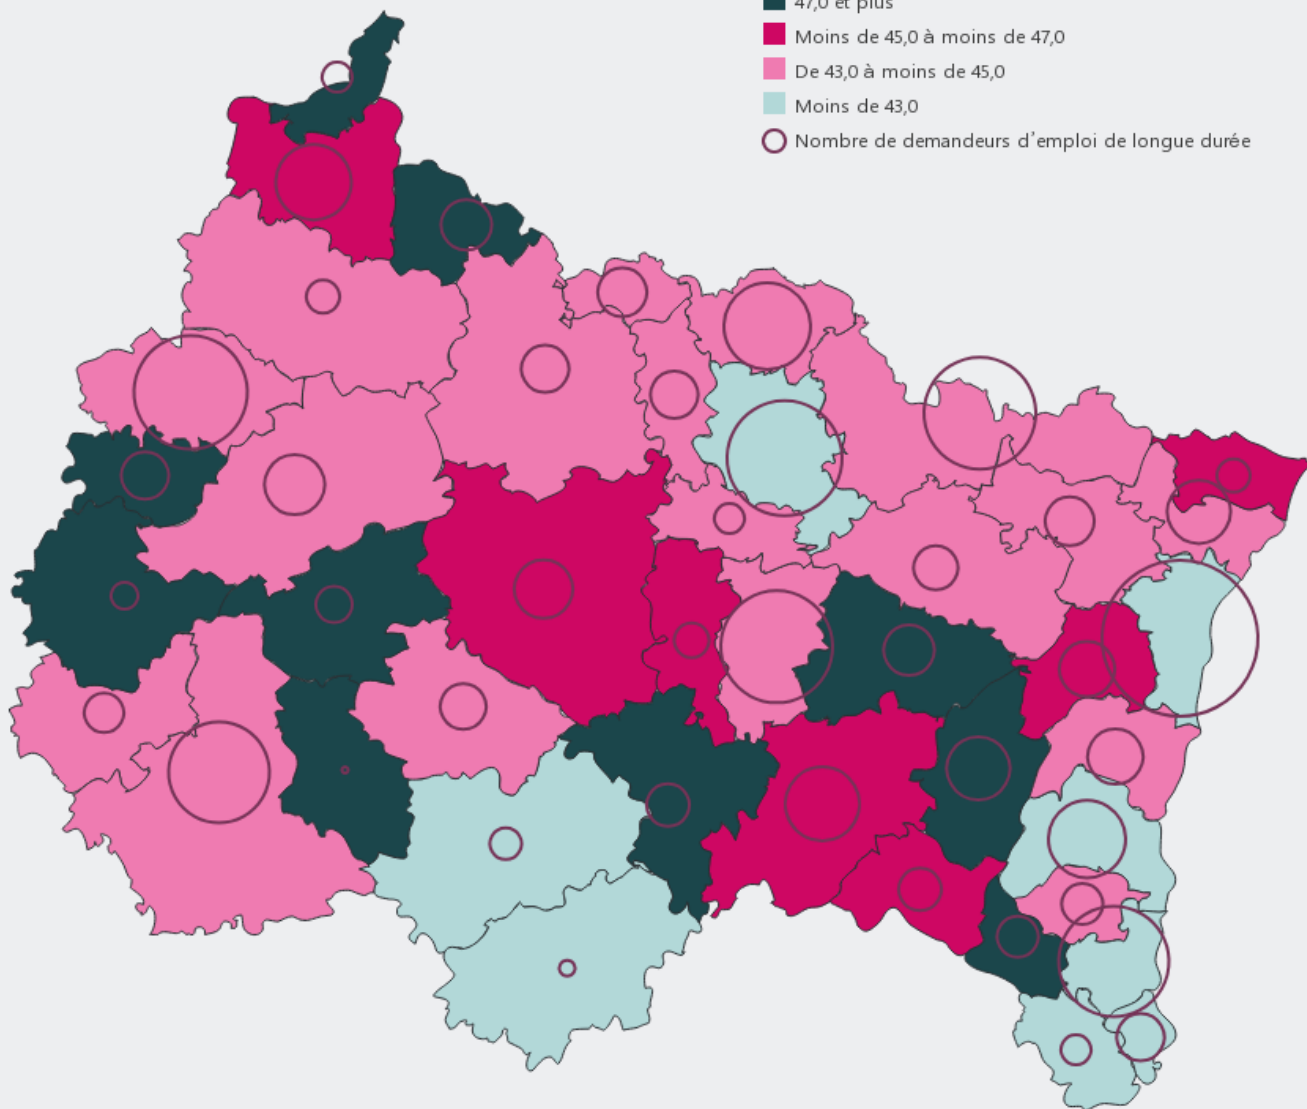

NOMBRE DE DEMANDEURS D'EMPLOI ¹ ET ÉVOLUTION DE 2019 À 2024

Source : France Travail, Dares - Statistiques du marché du travail (STMT).

NOMBRE DE DEMANDEURS D'EMPLOI DE LONGUE DURÉE ² ET PART DANS L'ENSEMBLE DES DEMANDEURS D'EMPLOI ¹

Part des demandeurs d'emploi de longue durée (en %)
Grand Est : 44,2

- 47,0 et plus
- Moins de 45,0 à moins de 47,0
- De 43,0 à moins de 45,0
- Moins de 43,0
- Nombre de demandeurs d'emploi de longue durée