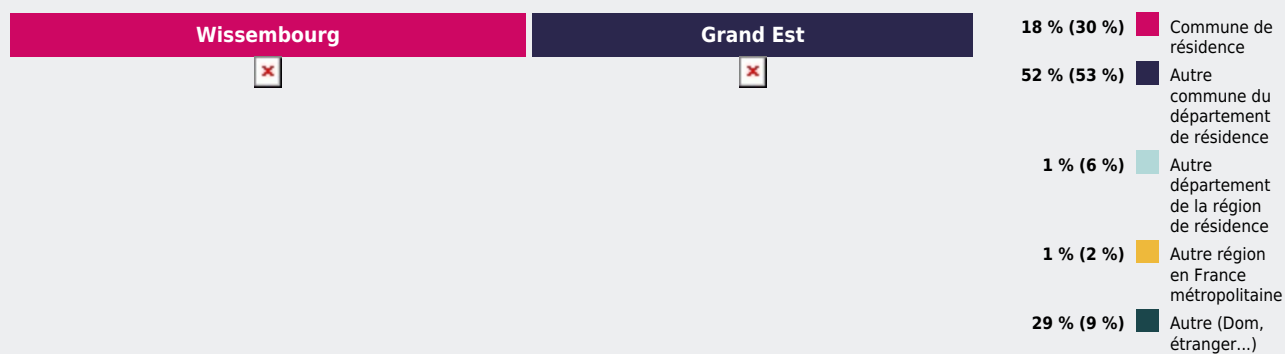

Territoires

Bassins d'emploi

WISSEMBOURG

EMPLOI, MÉTIERS

QUELLE EST LA **MOBILITÉ PROFESSIONNELLE** SUR CE TERRITOIRE ?

RÉPARTITION DES ACTIFS EN EMPLOI SELON LE LIEU DE TRAVAIL

Part des actifs résidant et travaillant sur ce territoire **43 %**

Nombre d'actifs résidant et travaillant sur ce territoire **13 702**

Nombre de résidents de ce territoire qui occupent leur emploi l'étranger : **9 293**, soit **4 %** des travailleurs transfrontaliers du Grand Est