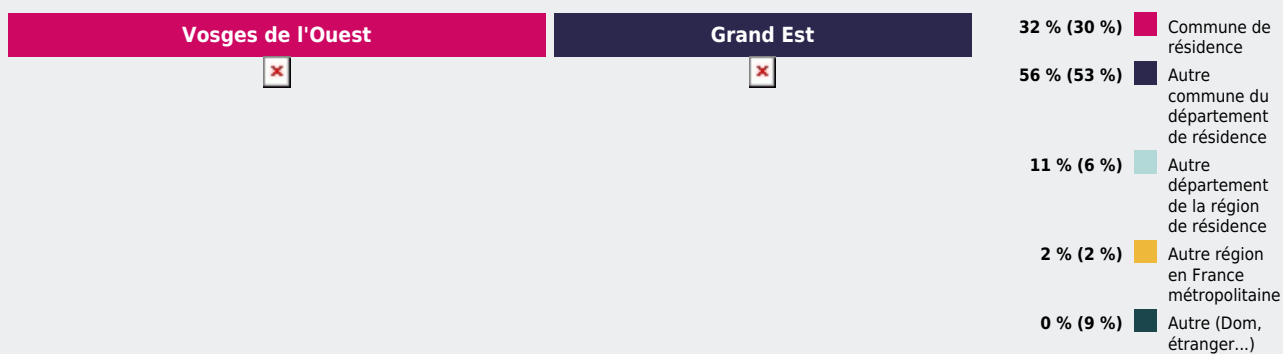

Territoires

Bassins d'emploi

VOSGES DE L'OUEST

EMPLOI, MÉTIERS

QUELLE EST LA **MOBILITÉ PROFESSIONNELLE** SUR CE TERRITOIRE ?

RÉPARTITION DES ACTIFS EN EMPLOI SELON LE LIEU DE TRAVAIL

Part des actifs résidant et travaillant sur ce territoire **79 %**