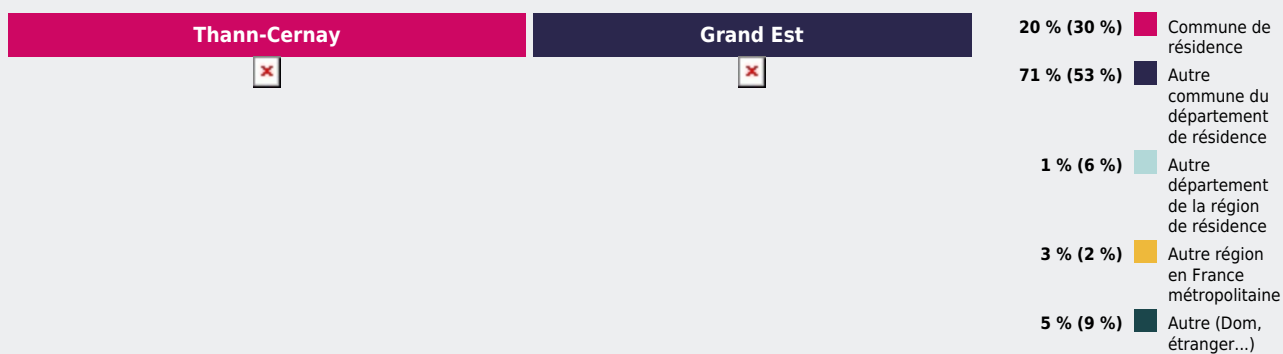

Territoires

Bassins d'emploi

THANN-CERNAY

EMPLOI, MÉTIERS

QUELLE EST LA **MOBILITÉ PROFESSIONNELLE** SUR CE TERRITOIRE ?

RÉPARTITION DES ACTIFS EN EMPLOI SELON LE LIEU DE TRAVAIL

Part des actifs résidant et travaillant sur ce territoire **50 %**

Nombre d'actifs résidant et travaillant sur ce territoire **14 416**

Nombre de résidents de ce territoire qui occupent leur emploi l'étranger : **1 460**, soit **1 %** des travailleurs transfrontaliers du Grand Est