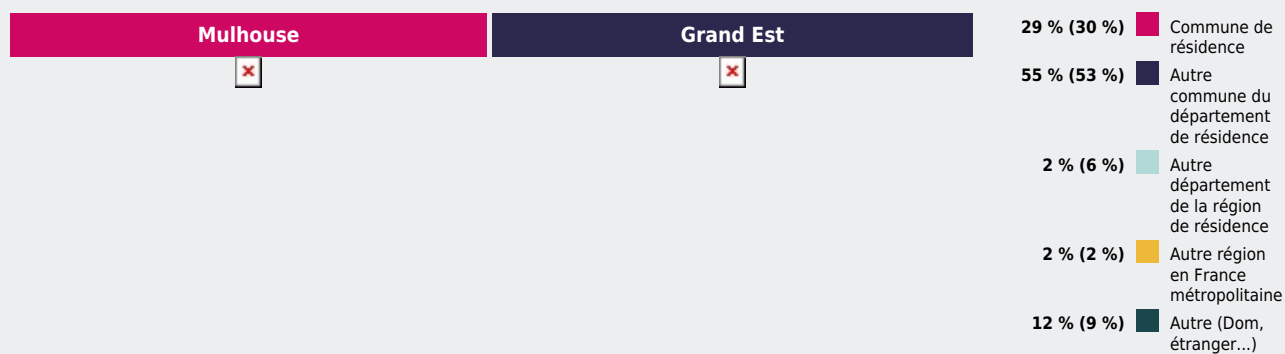

Territoires

Bassins d'emploi

MULHOUSE

EMPLOI, MÉTIERS

QUELLE EST LA **MOBILITÉ PROFESSIONNELLE** SUR CE TERRITOIRE ?

RÉPARTITION DES ACTIFS EN EMPLOI SELON LE LIEU DE TRAVAIL

Part des actifs résidant et travaillant sur ce territoire **68 %**

Nombre d'actifs résidant et travaillant sur ce territoire **73 340**

Nombre de résidents de ce territoire qui occupent leur emploi l'étranger : **12 955**, soit **6 %** des travailleurs transfrontaliers du Grand Est