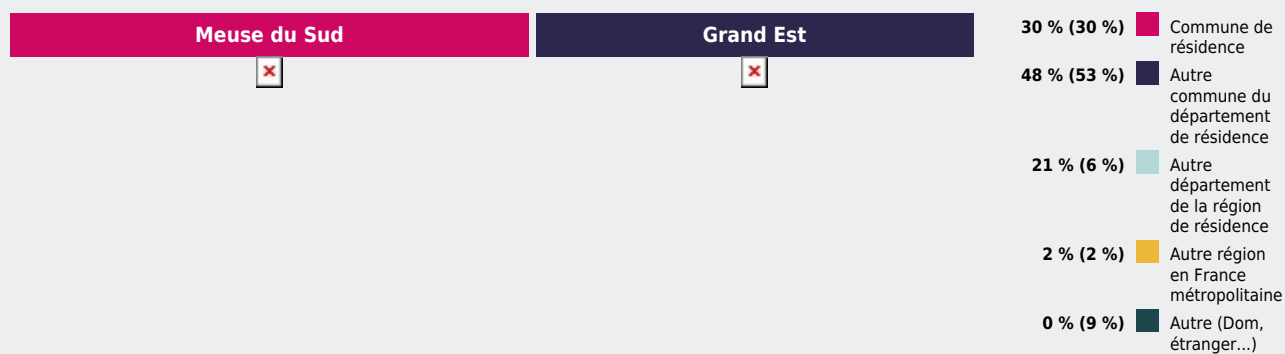

Territoires

Bassins d'emploi

MEUSE DU SUD

EMPLOI, MÉTIERS

QUELLE EST LA **MOBILITÉ PROFESSIONNELLE** SUR CE TERRITOIRE ?

RÉPARTITION DES ACTIFS EN EMPLOI SELON LE LIEU DE TRAVAIL

Part des actifs résidant et travaillant sur ce territoire **74 %**