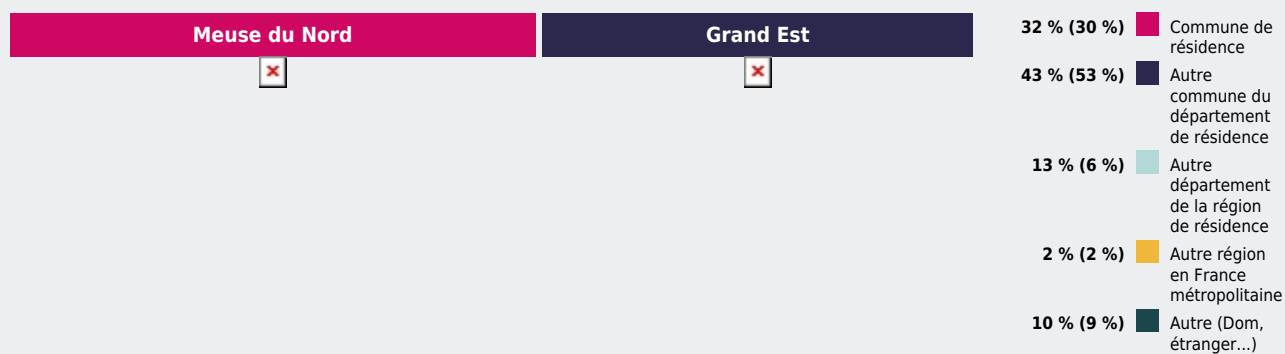

Territoires

Bassins d'emploi

MEUSE DU NORD

EMPLOI, MÉTIERS

QUELLE EST LA **MOBILITÉ PROFESSIONNELLE** SUR CE TERRITOIRE ?

RÉPARTITION DES ACTIFS EN EMPLOI SELON LE LIEU DE TRAVAIL

Part des actifs résidant et travaillant sur ce territoire **72 %**

Nombre d'actifs résidant et travaillant sur ce territoire **23 814**

Nombre de résidents de ce territoire qui occupent leur emploi l'étranger : **3 453**, soit **2 %** des travailleurs transfrontaliers du Grand Est