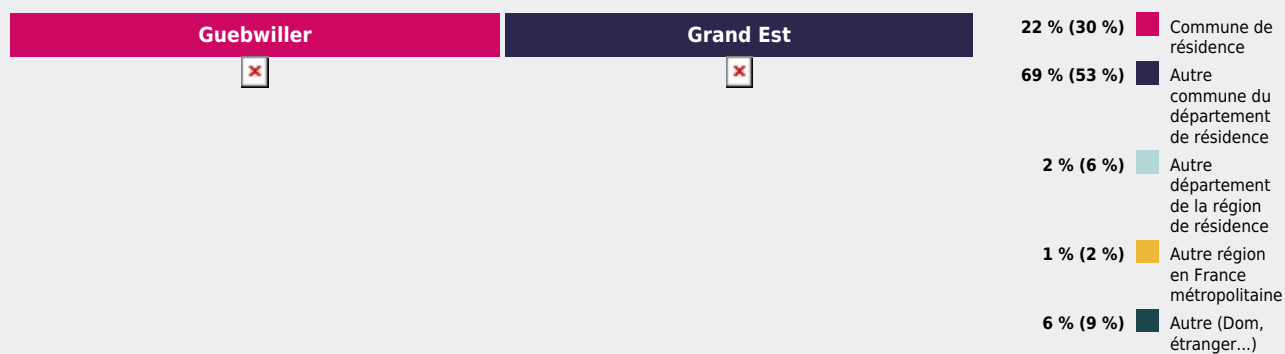

Territoires

Bassins d'emploi

GUEBWILLER

EMPLOI, MÉTIERS

QUELLE EST LA **MOBILITÉ PROFESSIONNELLE** SUR CE TERRITOIRE ?

RÉPARTITION DES ACTIFS EN EMPLOI SELON LE LIEU DE TRAVAIL

Part des actifs résidant et travaillant sur ce territoire **46 %**

Nombre d'actifs résidant et travaillant sur ce territoire **15 587**

Nombre de résidents de ce territoire qui occupent leur emploi l'étranger : **1 924**, soit **1 %** des travailleurs transfrontaliers du Grand Est