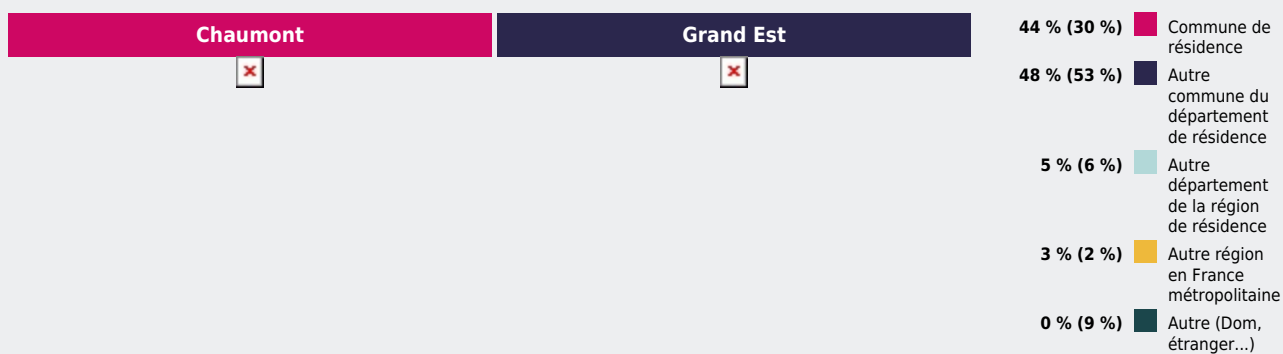

# Territoires

Bassins d'emploi

CHAUMONT

EMPLOI, MÉTIERS

QUELLE EST LA **MOBILITÉ PROFESSIONNELLE** SUR CE TERRITOIRE ?

## RÉPARTITION DES ACTIFS EN EMPLOI SELON LE LIEU DE TRAVAIL

Part des actifs résidant et travaillant sur ce territoire **86 %**

Nombre d'actifs résidant et travaillant sur ce territoire **22 101**

Source : Insee, RP.