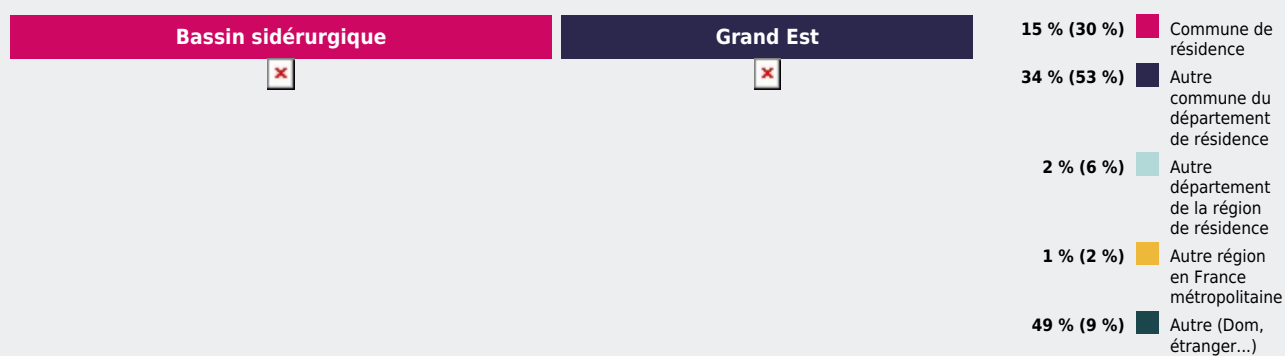

# Territoires

Bassins d'emploi

BASSIN SIDÉRURGIQUE

EMPLOI, MÉTIERS

QUELLE EST LA **MOBILITÉ PROFESSIONNELLE** SUR CE TERRITOIRE ?

## RÉPARTITION DES ACTIFS EN EMPLOI SELON LE LIEU DE TRAVAIL

Part des actifs résidant et travaillant sur ce territoire **38 %**

Nombre d'actifs résidant et travaillant sur ce territoire **43 155**

Nombre de résidents de ce territoire qui occupent leur emploi l'étranger : **55 014**, soit **26 %** des travailleurs transfrontaliers du Grand Est