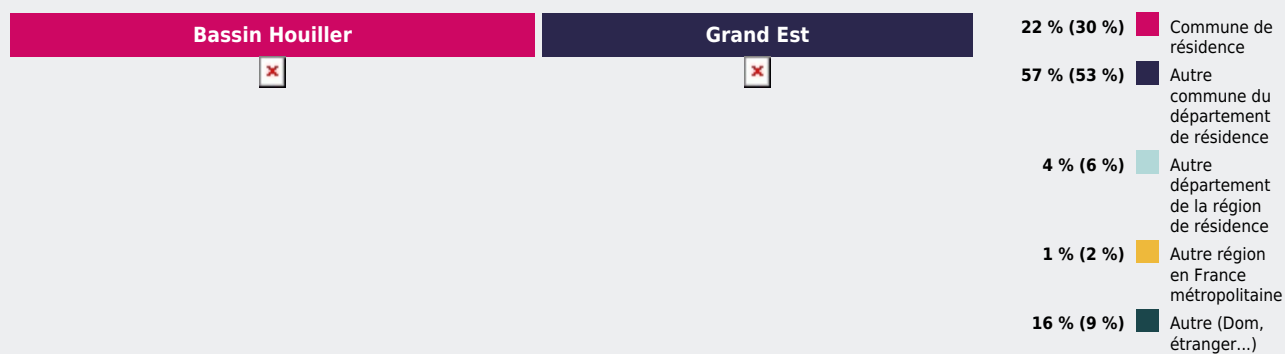

# Territoires

Bassins d'emploi

BASSIN HOULLER

EMPLOI, MÉTIERS

QUELLE EST LA **MOBILITÉ PROFESSIONNELLE** SUR CE TERRITOIRE ?

## RÉPARTITION DES ACTIFS EN EMPLOI SELON LE LIEU DE TRAVAIL

Part des actifs résidant et travaillant sur ce territoire **68 %**

Nombre d'actifs résidant et travaillant sur ce territoire **89 095**

Nombre de résidents de ce territoire qui occupent leur emploi l'étranger : **21 036**, soit **10 %** des travailleurs transfrontaliers du Grand Est