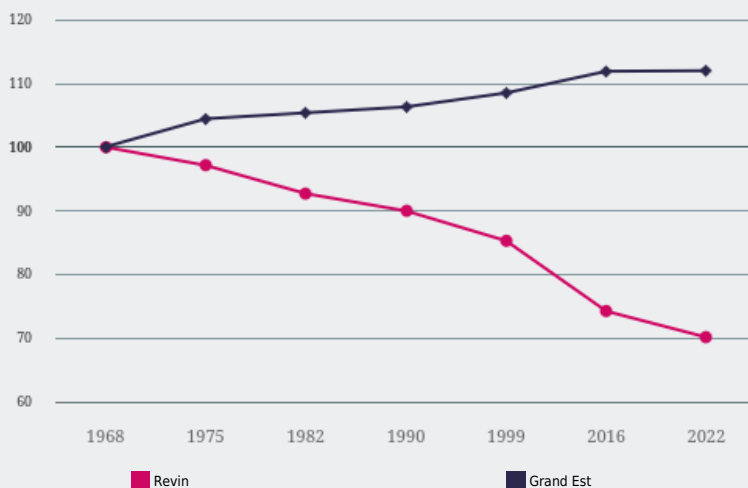

# Territoires

Bassins d'emploi

REVIN

POPULATION RÉSIDENTE

COMMENT ÉVOLUE LA POPULATION SUR CE TERRITOIRE ?

## ÉVOLUTION DE LA POPULATION DE 1968 À 2022 (BASE 100 EN 1968)

Entre 1968 et 2022, la population de ce territoire a diminué de

**- 30 %**

**31 254**

personnes résident sur ce territoire

**- 0,9 %**

entre 2016 et 2022 <sup>1</sup>  
(+ 0,0 % en Grand Est),

dont **+ 0,0 %**

due au solde migratoire  
(+ 1,0 % en Grand Est)

et **- 0,9 %**

due au solde naturel (- 1,0 %  
en Grand Est)

La population a **diminué de 1 818 habitants** entre 2016 et 2022

Source : Insee - RP au lieu de résidence.