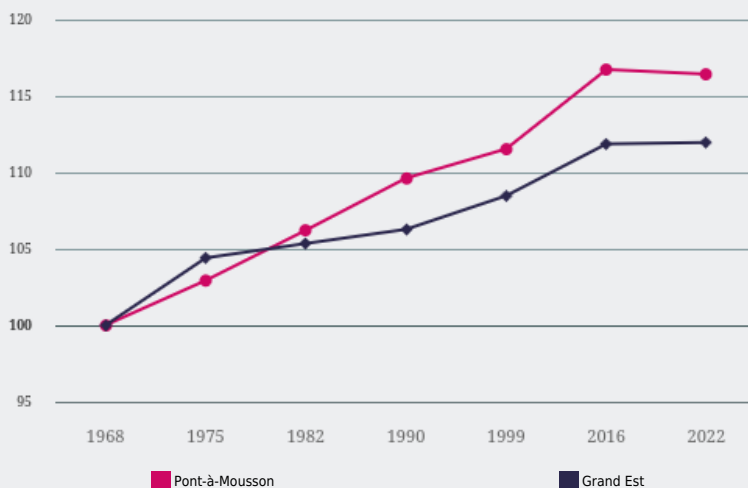

Territoires

Bassins d'emploi

PONT-À-MOUSSON

POPULATION RÉSIDENTE

COMMENT ÉVOLUE LA POPULATION SUR CE TERRITOIRE ?

ÉVOLUTION DE LA POPULATION DE 1968 À 2022 (BASE 100 EN 1968)

Entre 1968 et 2022, la population de ce territoire a augmenté de

+ 16 %

56 261

personnes résident sur ce territoire

- 0,0 %

entre 2016 et 2022 ¹
(+ 0,0 % en Grand Est),

dont **+ 0,9 %**

due au solde migratoire
(+ 1,0 % en Grand Est)

et **- 0,9 %**