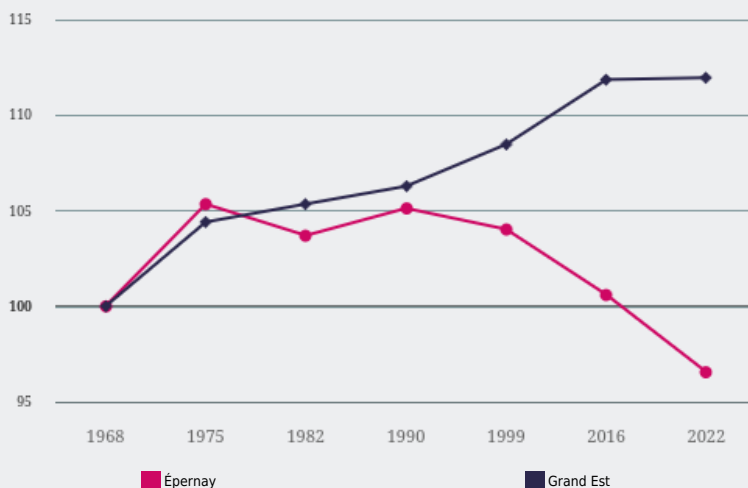

Territoires

Bassins d'emploi

ÉPERNAY

POPULATION RÉSIDENTE

COMMENT ÉVOLUE LA POPULATION SUR CE TERRITOIRE ?

ÉVOLUTION DE LA POPULATION DE 1968 À 2022 (BASE 100 EN 1968)

Entre 1968 et 2022, la population de ce territoire a diminué de

- 3 %

69 957

personnes résident sur ce territoire

- 0,7 %

entre 2016 et 2022 ¹
(+ 0,0 % en Grand Est),

dont **+ 0,5 %**

due au solde migratoire
(+ 1,0 % en Grand Est)

et **- 1,1 %**

due au solde naturel (- 1,0 %
en Grand Est)

La population a **diminué de 2 934 habitants** entre 2016 et 2022

Source : Insee - RP au lieu de résidence.

Notes :

¹ Évolution en moyenne annuelle.