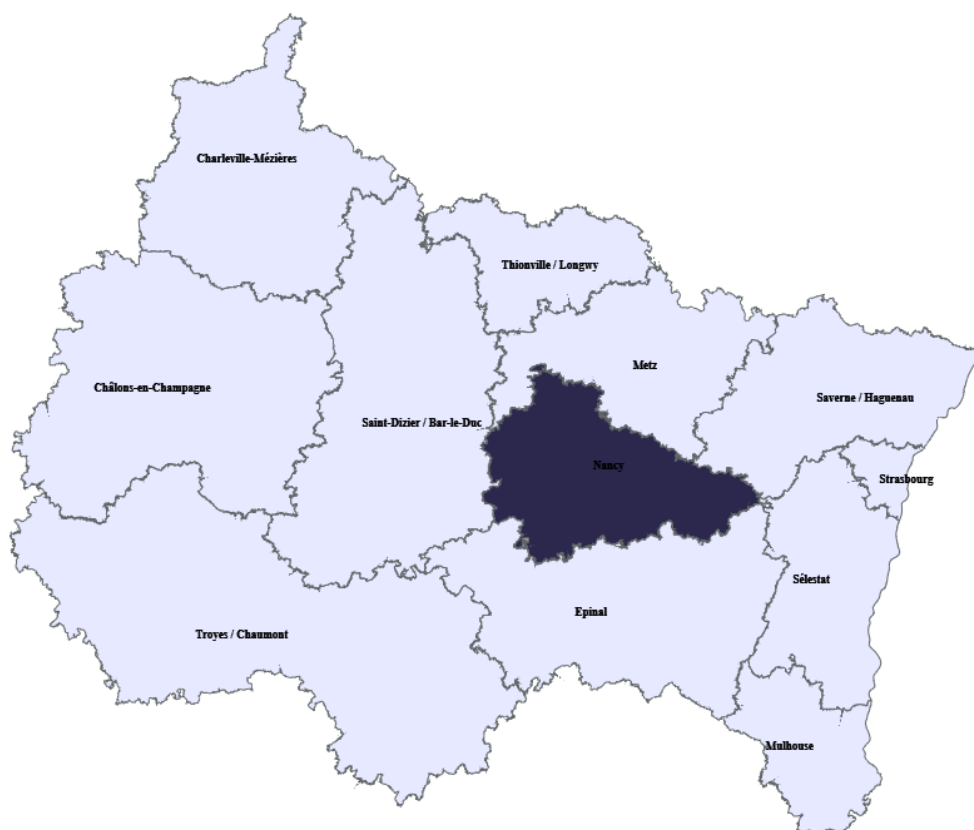

## Territoires

Maison de région

NANCY

MARCHÉ DU TRAVAIL

QUELLES **OFFRES D'EMPLOI** SUR CE TERRITOIRE ?

**12 %**

des offres d'emploi du Grand Est

**63 %**

d'offres durables (65 % en Grand Est)

 Source : France Travail, Dares.

 Notes :

**1** Nomenclature : ROME.