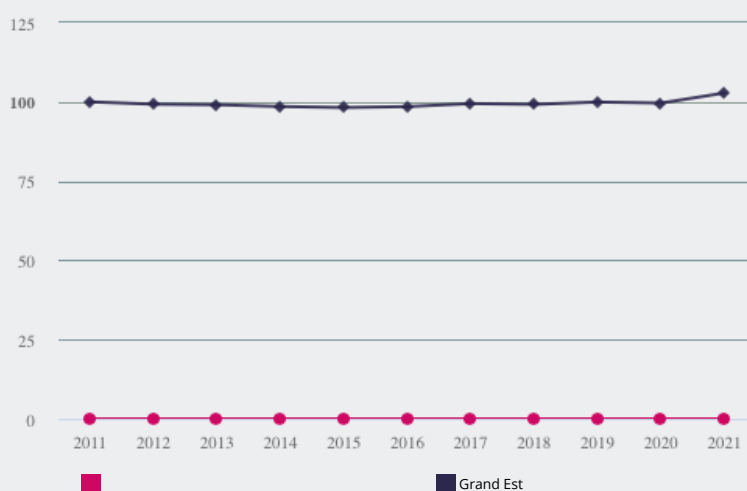

TERRITOIRES DEPARTEMENTS

DÉPARTEMENT

EMPLOI, MÉTIERS

COMMENT ÉVOLUE L'EMPLOI TOTAL SUR CE TERRITOIRE ?

ÉVOLUTION DE L'EMPLOI TOTAL DE 2011 À 2021 (BASE 100 EN 2011)

Entre 2011 et 2021,
l'emploi total de ce
territoire a diminué de

- 100,0 %

0

personnes en emploi sur ce territoire, soit

%

de l'emploi du Grand Est

Source : Insee - Estimations d'emploi, Estel.