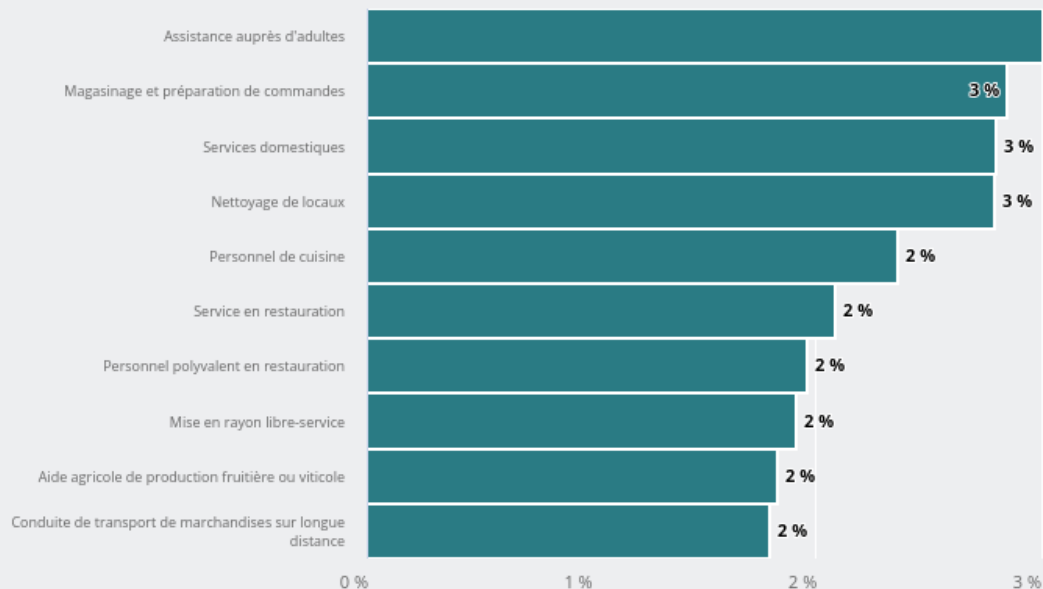

TERRITOIRES RÉGION

GRAND EST

MARCHÉ DU TRAVAIL

QUELLES **OFFRES D'EMPLOI** EN RÉGION ?

PRINCIPAUX MÉTIERS¹ CUMULANT LE PLUS D'OFFRES D'EMPLOI

3 % des offres d'emploi déposées à Pôle emploi concernent le métiers "Assistance auprès d'adultes"

255 117

offres d'emploi enregistrées sur un an par Pôle emploi, soit

9 %

des offres d'emploi de France de province

60 %

d'offres durables (57 % en France de province)

Source : Pôle emploi, Dares

Notes :