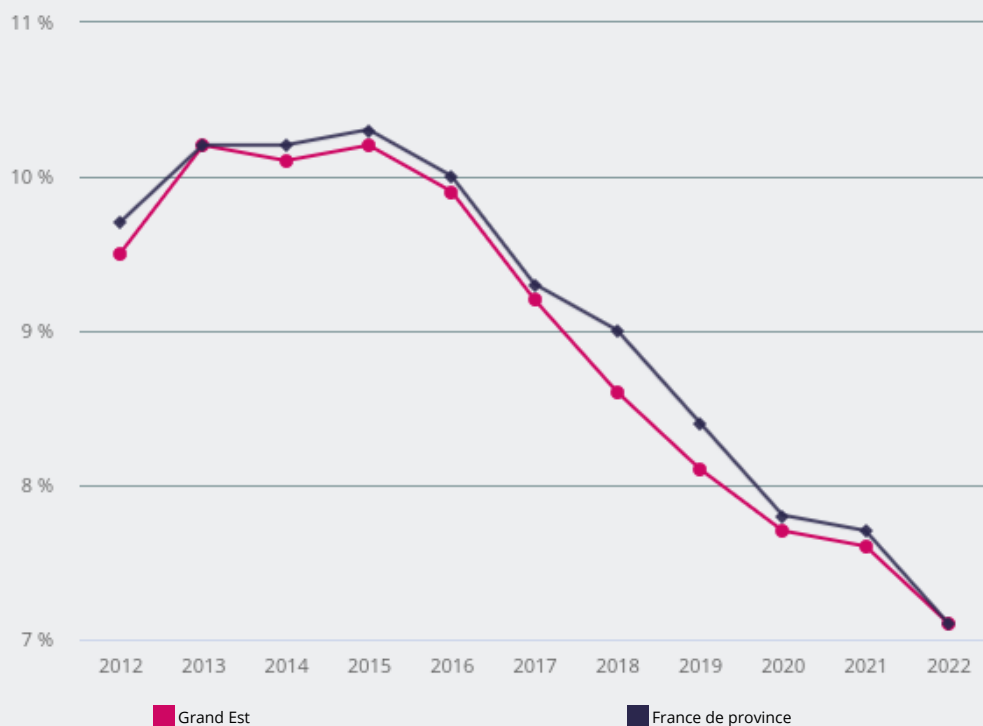

TERRITOIRES

RÉGION

GRAND EST

MARCHÉ DU TRAVAIL

COMMENT ÉVOLUE LE TAUX DE CHÔMAGE EN RÉGION ?

TAUX DE CHÔMAGE DE 2012 À 2022

Le taux de chômage de la région a diminué de **- 0,5 point** entre 2021 et 2022

Taux de chômage en 2022 :

7,1 %
(7,1 % en France
métropolitaine)

Taux de chômage trimestriel
au premier trimestre 2023 :

6,9 %
(6,9 % en France
métropolitaine)

Source : Insee - Taux de chômage localisé (données annuelles).