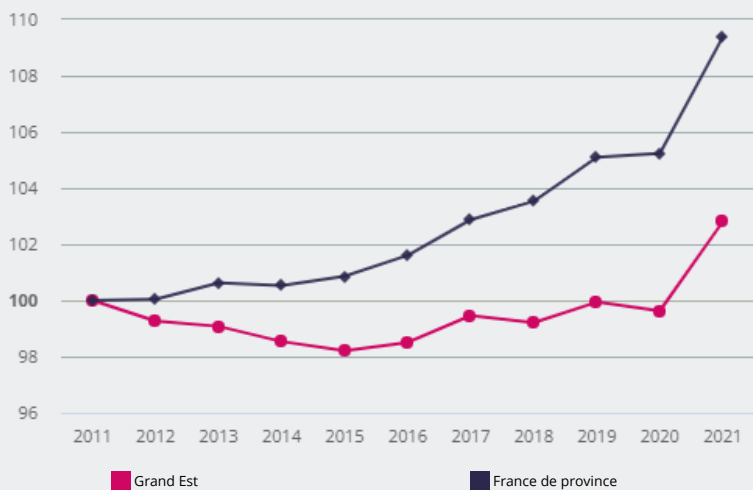

## RÉGION

GRAND EST

EMPLOI, MÉTIERS

COMMENT ÉVOLUE L'EMPLOI TOTAL EN RÉGION ?

### ÉVOLUTION DE L'EMPLOI TOTAL DE 2011 À 2021 (BASE 100 EN 2011)

Entre 2011 et 2021,  
l'emploi total de la région  
a augmenté de  
**+ 2,8 %**

**2 215 048**

personnes en emploi en  
région, soit

**10 %**